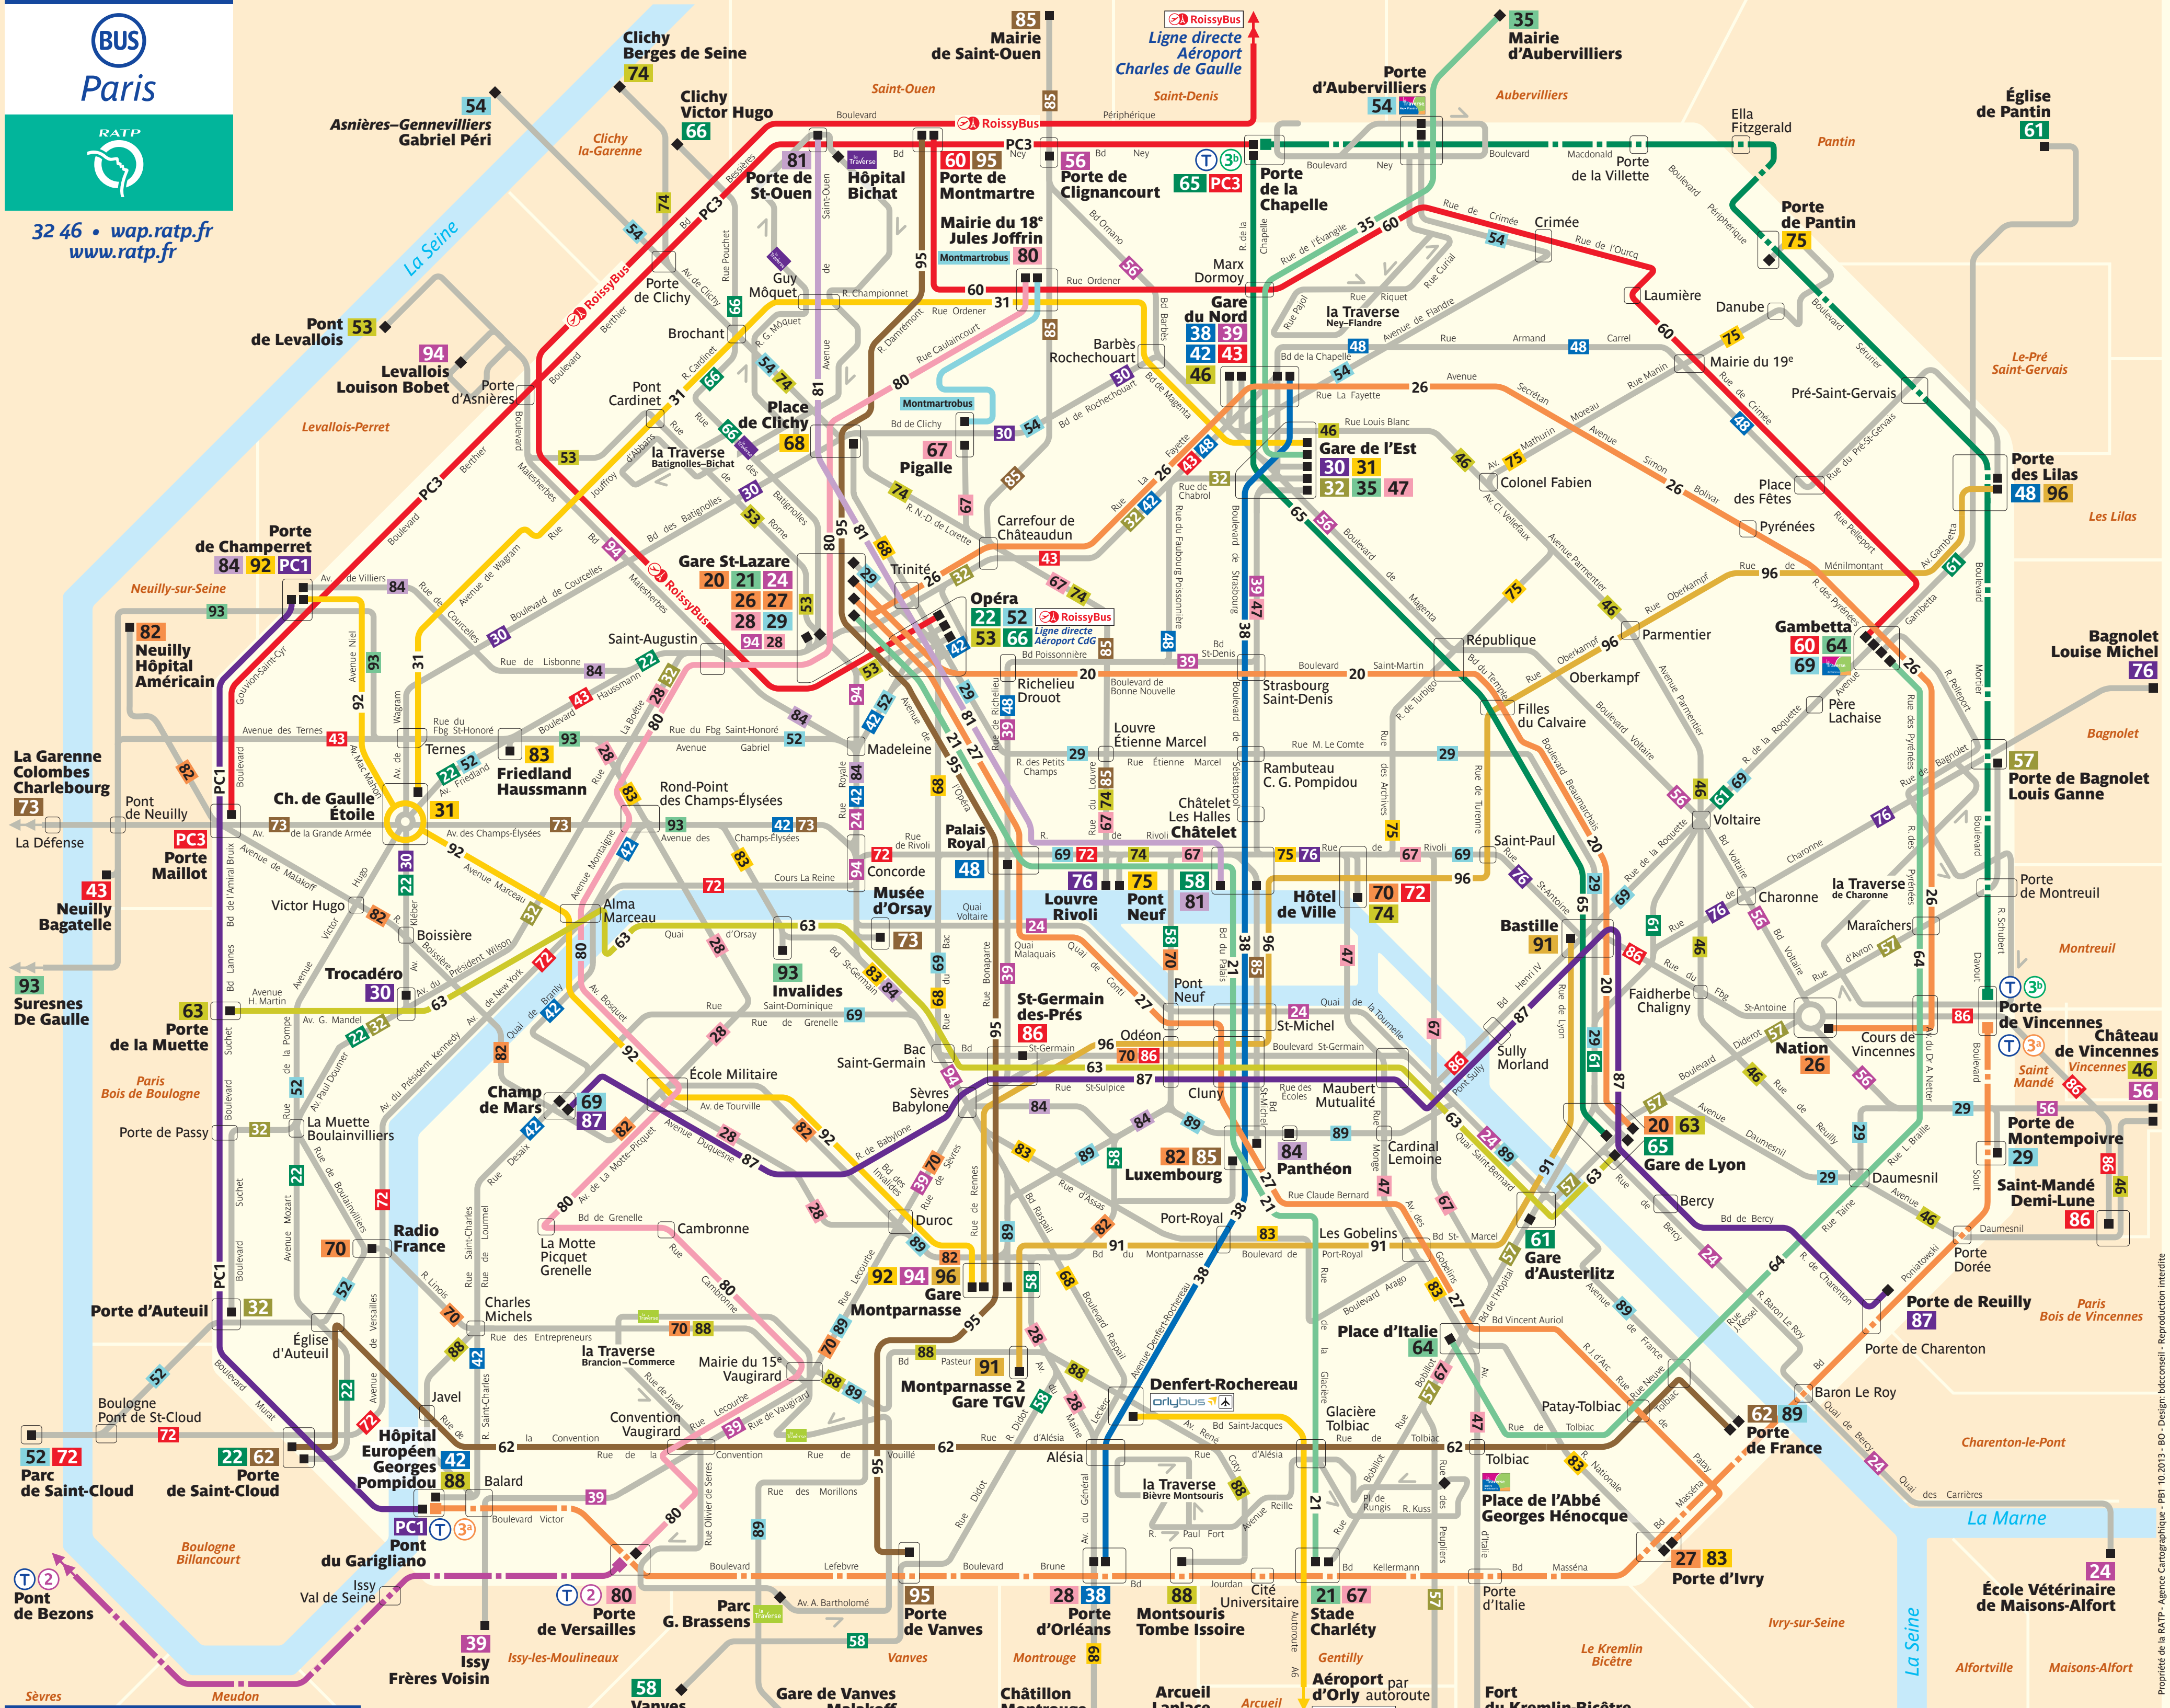

BUS Du lundi au samedi en journée

Périodes de fonctionnement :

	20	21	22	24	26	27	28	29	30	31	32	35	38	39	42	43	46	47	48	52	53	54	56	57	58	60	61	62	63	64	65	66	67	68	69	70		
Du lundi au samedi	•	•	•	•	•	•	•	•	•	•	•	•	•	•	•	•	•	•	•	•	•	•	•	•	•	•	•	•	•	•	•	•	•	•	•	•	•	•
Dimanche et fêtes	•	•	•	•	•	•	•	•	•	•	•	•	•	•	•	•	•	•	•	•	•	•	•	•	•	•	•	•	•	•	•	•	•	•	•	•	•	•
Après 22h00	•	•	•	•	•	•	•	•	•	•	•	•	•	•	•	•	•	•	•	•	•	•	•	•	•	•	•	•	•	•	•	•	•	•	•	•	•	•

Toutes Lignes accessibles aux usagers en fauteuil roulant sauf Montmartrobus et Roissybus

	72	73	74	75	76	80	81	82	83	84	85	86	87	88	89	91	92	93	94	95	96	PC1	PC3	La Traverse	Balabus	Montmartrobus	Orlybus	RoissyBus	
Du lundi au samedi	•	•	•	•	•	•	•	•	•	•	•	•	•	•	•	•	•	•	•	•	•	•	•	•	•	•	•	•	•
Dimanche et fêtes	•	•	•	•	•	•	•	•	•	•	•	•	•	•	•	•	•	•	•	•	•	•	•	•	•	•	•	•	•
Après 22h00	•	•	•	•	•	•	•	•	•	•	•	•	•	•	•	•	•	•	•	•	•	•	•	•	•	•	•	•	•

Légende

Lignes, pôles d'échanges, et terminus bus

Terminus tramway

Service non assuré

Service assuré

Service prolongé d'1 heure les vendredis samedis et veilles de fêtes

Lignes fonctionnant en partie seulement